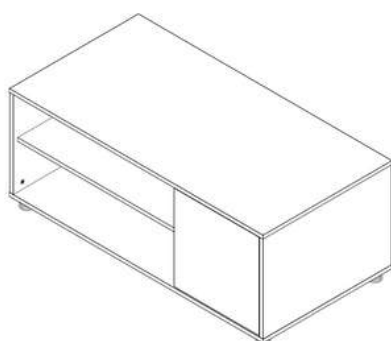

STOLIK KAWOWY 120