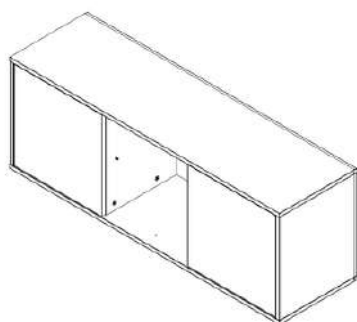

# WYMIARY

**BIURKO**

[SxWxG]  
1100x750x550

**KONTENEREK**

[SxWxG]  
435x684x440

**RTV 120**

[SxWxG]  
1221x434x350

**TOALETKA**